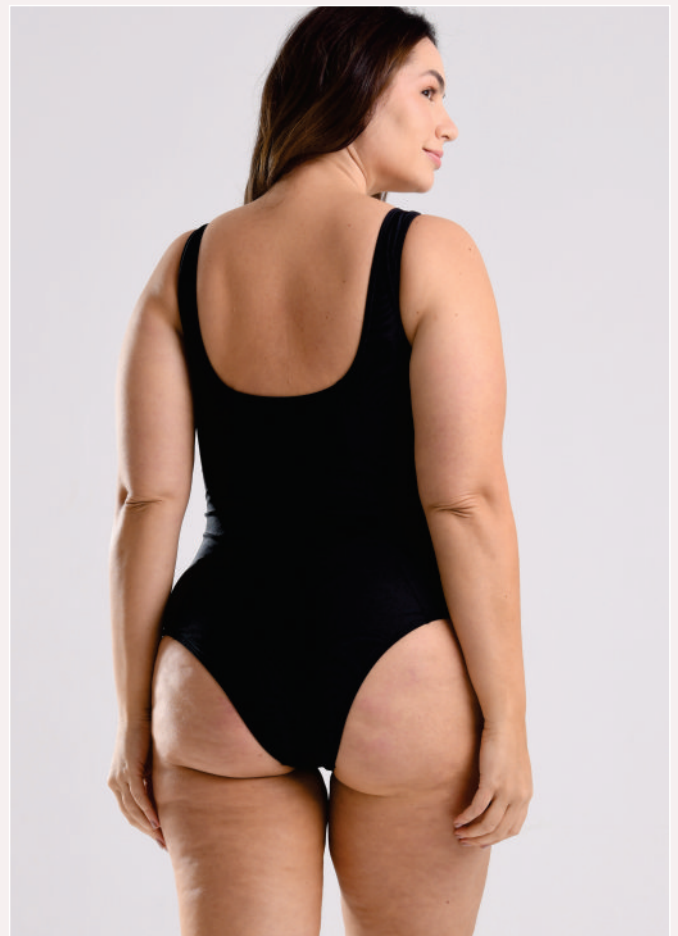

Ref. BSC6017.21 PS

**Grade:
2P - 2M - 2G**

R$59.90 un.